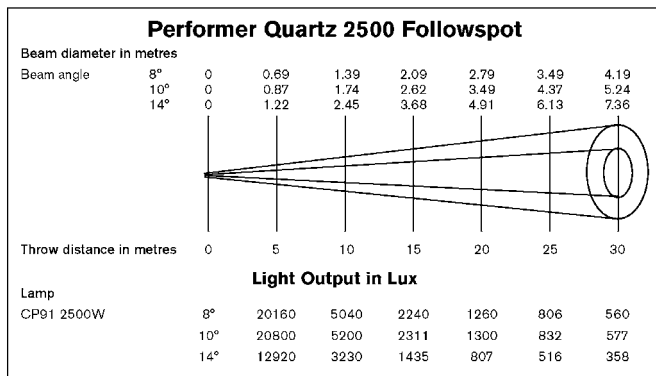

SELECON

PRODUCT DATA SHEET

PERFORMER

ВОДЯЩИЙ QUARTZ

Водящий с галогенной лампой мощностью 2500Вт рассчитан на расстояние 25-30м и предназначен для средних театров, больших школьных актов залов, студий, клубов.

Обладает всеми необходимыми для водящего качествами, превосходной яркостью луча и имеет весьма разумную цену.

ГАБАРИТЫ И ВЕС

ОСОБЕННОСТИ

- Ширина луча регулируется от 8° до 14°.
- Алюминиевое литое шасси.
- Рукоятки и точка крепления лиры могут перемещаться вдоль прибора.
- Все ручки управления - диафрагма, механический темнитель и заслонка скомпонованы вместе на верхней панели прибора.
- Сменитель фильтров на 6 цветов.
- Возможно использование темнителя как аксессуара.
- Возможность расположения оператора как слева, так и справа от прожектора.
- Полностью соответствует стандартам CE.

ФОТОМЕТРИЧЕСКИЕ ДАННЫЕ

Испытания проводились с использованием стандартной лампы CP91, 2500Вт, 240В, 67500 люмен.

Вес прожектора: 25.5кг
Вес штатива: 9.5кг
Вес сменителя фильтров: 2.1кг
В комплект входит: кабель 3м