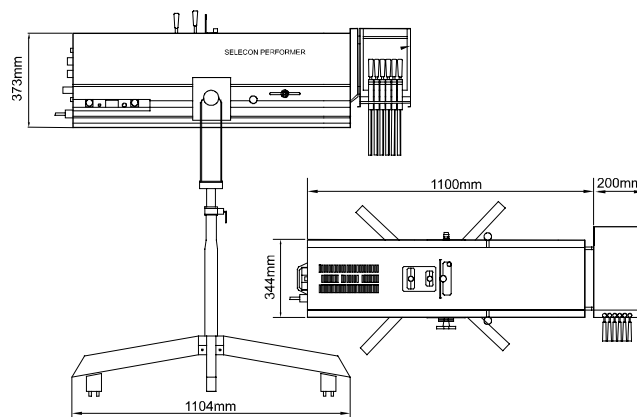

SELECON

PRODUCT DATA SHEET

PERFORMER

ВОДЯЩИЙ QUARTZ

Водящий с галогенной лампой мощностью 2500Вт рассчитан на расстояние 25-30м и предназначен для средних театров, больших школьных актов залов, студий, клубов.

Обладает всеми необходимыми для водящего качествами, превосходной яркостью луча и имеет весьма разумную цену.

ГАБАРИТЫ И ВЕС

ОСОБЕННОСТИ

- Ширина луча регулируется от 8° до 14°.
- Алюминиевое литое шасси.
- Рукоятки и точка крепления лиры могут перемещаться вдоль прибора.
- Все ручки управления - диафрагма, механический темнитель и заслонка скомпонованы вместе на верхней панели прибора.
- Сменитель фильтров на 6 цветов.
- Возможно использование темнителя как аксессуара.
- Возможность расположения оператора как слева, так и справа от прожектора.
- Полностью соответствует стандартам CE.

ФОТОМЕТРИЧЕСКИЕ ДАННЫЕ

Испытания проводились с использованием стандартной лампы CP91, 2500Вт, 240В, 67500 люмен.

Вес прожектора: 25.5кг
Вес штатива: 9.5кг
Вес сменителя фильтров: 2.1кг
В комплект входит: кабель 3м